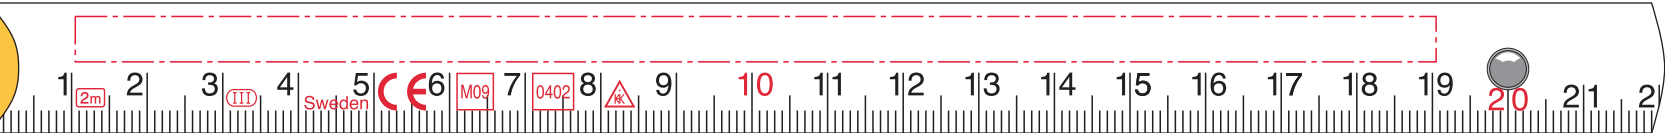

Modell 331-2-10

Art.-Nr.: 480331

Mitteldruck / optimaler Druckstand / 180 x 5 mm

Vordruck / optimaler Druckstand / 180 x 6 mm

Duplex

Seitenfläche / optimaler Druckstand / 180 x 27,5 mm