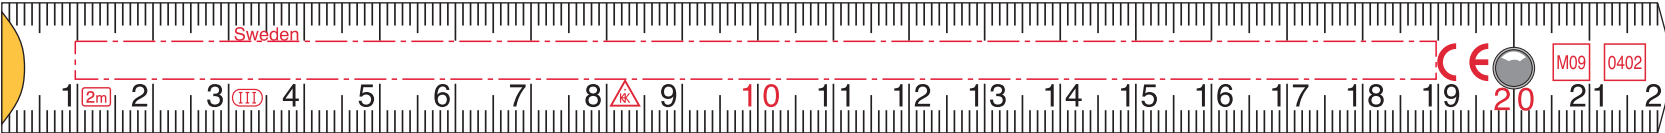

Modell 331-2-10

Art.-Nr.: 480331

Mitteldruck / optimaler Druckstand / 180 x 5 mm

Vordruck / optimaler Druckstand / 180 x 6 mm

Duplex

Seitenfläche / optimaler Druckstand / 180 x 27,5 mm