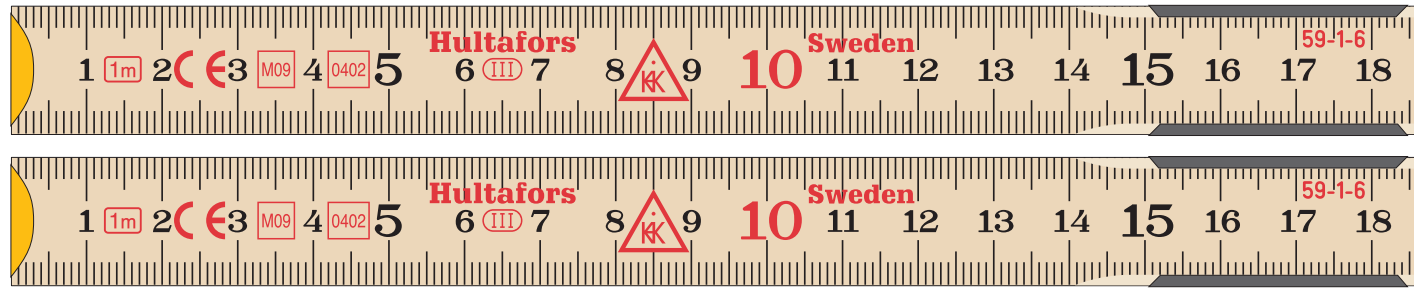

Modell 59-1-6

Art.-Nr.: 480220

Duplex

Seitenfläche / optimaler Druckstand / 110 x 10 mm