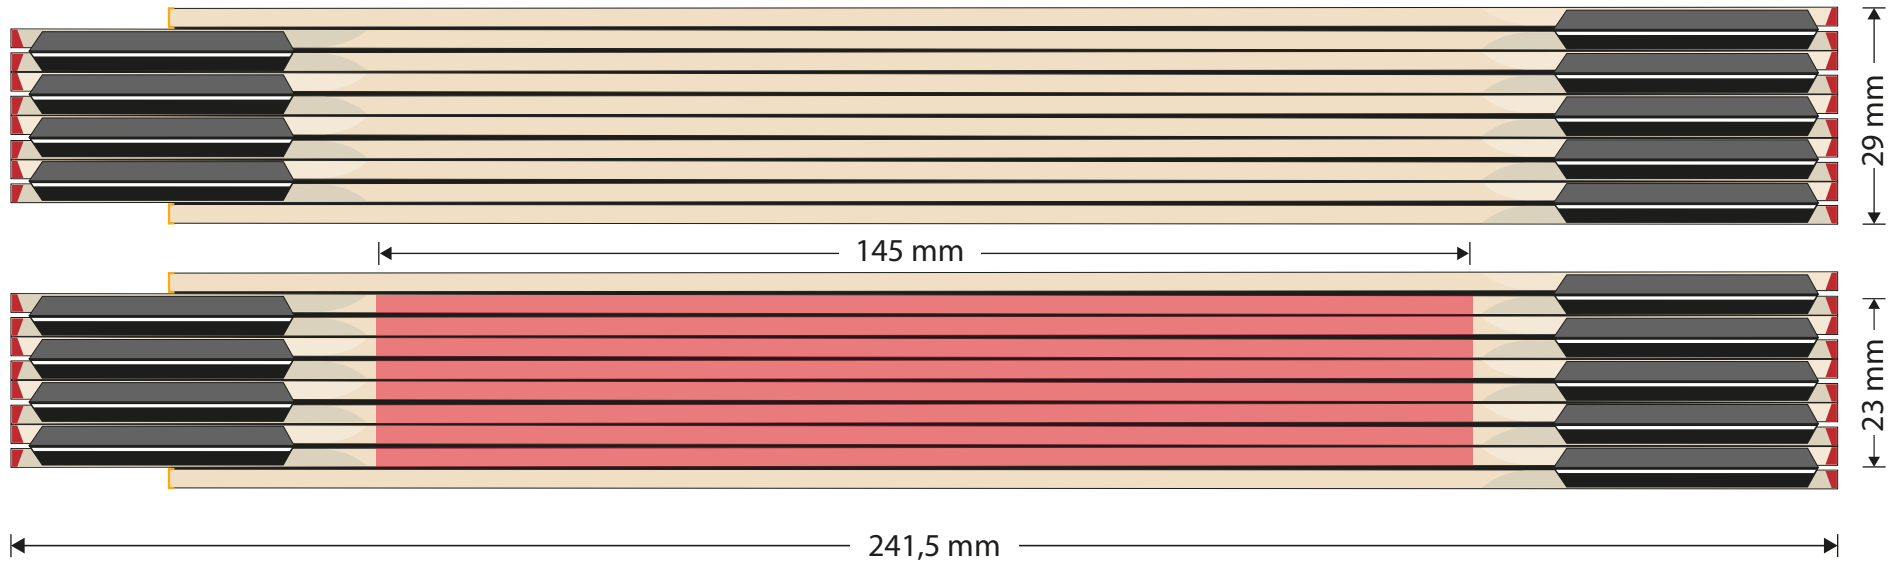

Modell 59-2-10

Art.-Nr.: 480205

Druck im Mittelfeld

DRUCKFLÄCHE ENDGLIEDER: 175 X 4 MM

Druck auf der Hochseite

DRUCKFLÄCHE: 140 X 23 MM