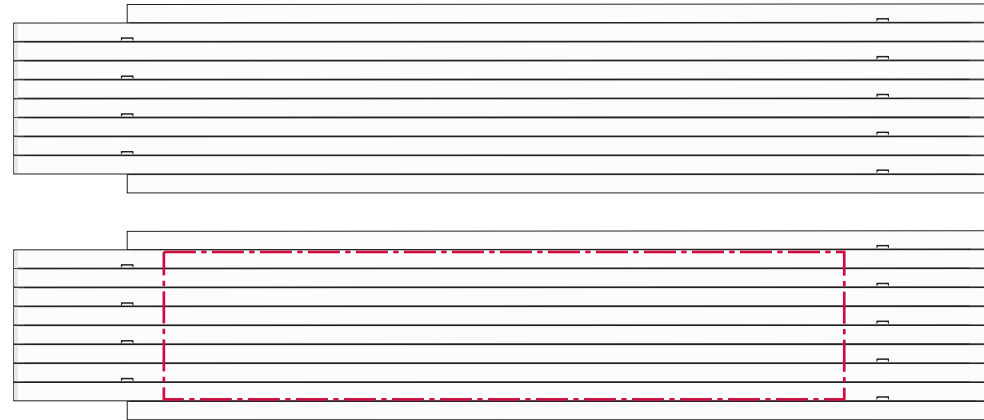

Artikel ABS-Kunststoff 1 m

← Tampoprint - Maß: 90 x 19,5 mm →